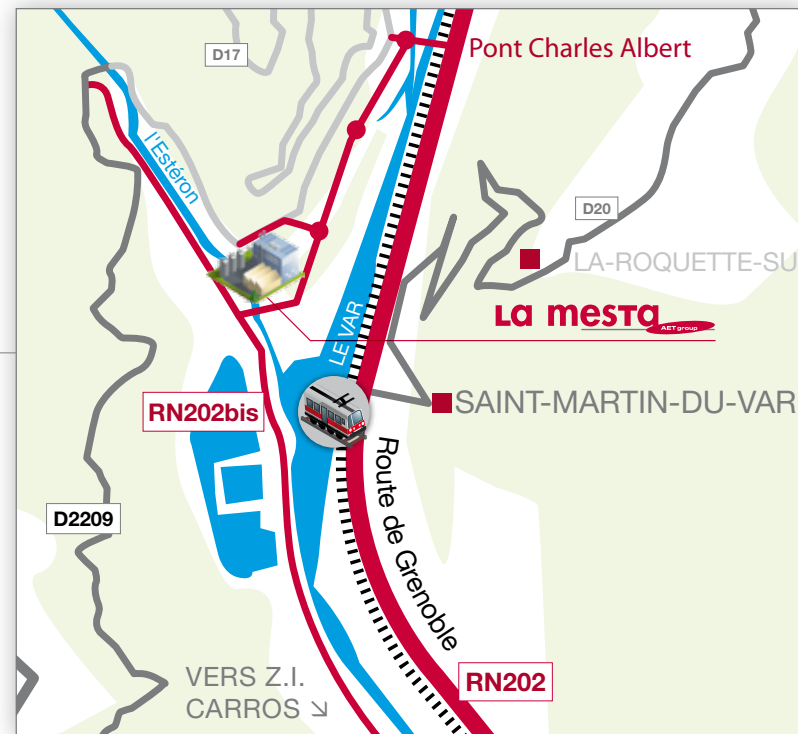

LA MESTA CHIMIE FINE S.A.S.

1336 Route de l'Estéron
06830 GILLETTE
FRANCE

Tel. : +33 (0)4 92 08 53 00
Fax : +33 (0)4 92 08 53 40

SI VOUS VENEZ DE :

→ L'autoroute A8 en direction de Marseille ou de l'Italie :
PRENDRE SORTIE 52 « NICE ST ISIDORE »,
PUIS DIRECTION DIGNE ET VOUS ARRIVEREZ SUR
LA RN 202.

→ L'aéroport :
PRENDRE LA RN 202, DIRECTION DIGNE

DANS TOUS LES CAS :

Prendre la RN 202, direction DIGNE.
Passer ST MARTIN DU VAR (environ 20 km depuis
l'aéroport de Nice) et poursuivre sur la RN 202.
Après ST MARTIN DU VAR, prendre le 1^{er} pont sur la
gauche : pont CHARLES ALBERT - direction GILLETTE.
Au bout de ce pont, au rond-point tourner à gauche
direction Carros.
Passer un premier rond-point, au second rond-point
tourner à droite direction LA MESTA.
Vous trouverez LA MESTA CHIMIE FINE sur votre
gauche.

→ From Nice or Marseille, when you are on Motorway A8:
Exit 52, Nice St Isidore
Follow signs to Digne to get on Route Nationale 202

→ From Nice airport:
Follow signs to Digne to get on Route Nationale 202

When on RN 202 towards Digne, after around 20 km,
cross St-Martin-du-Var village, and 3 km after, take the
bridge on your left "Pont Charles Albert" to cross the
Var river. At the end of the bridge, on the roundabout,
make a left and follow signs to Carros. Go straight
ahead on the next roundabout, and take the first exit
on your right at the next roundabout and follow the
"La Mesta" signs. The site is on your left.