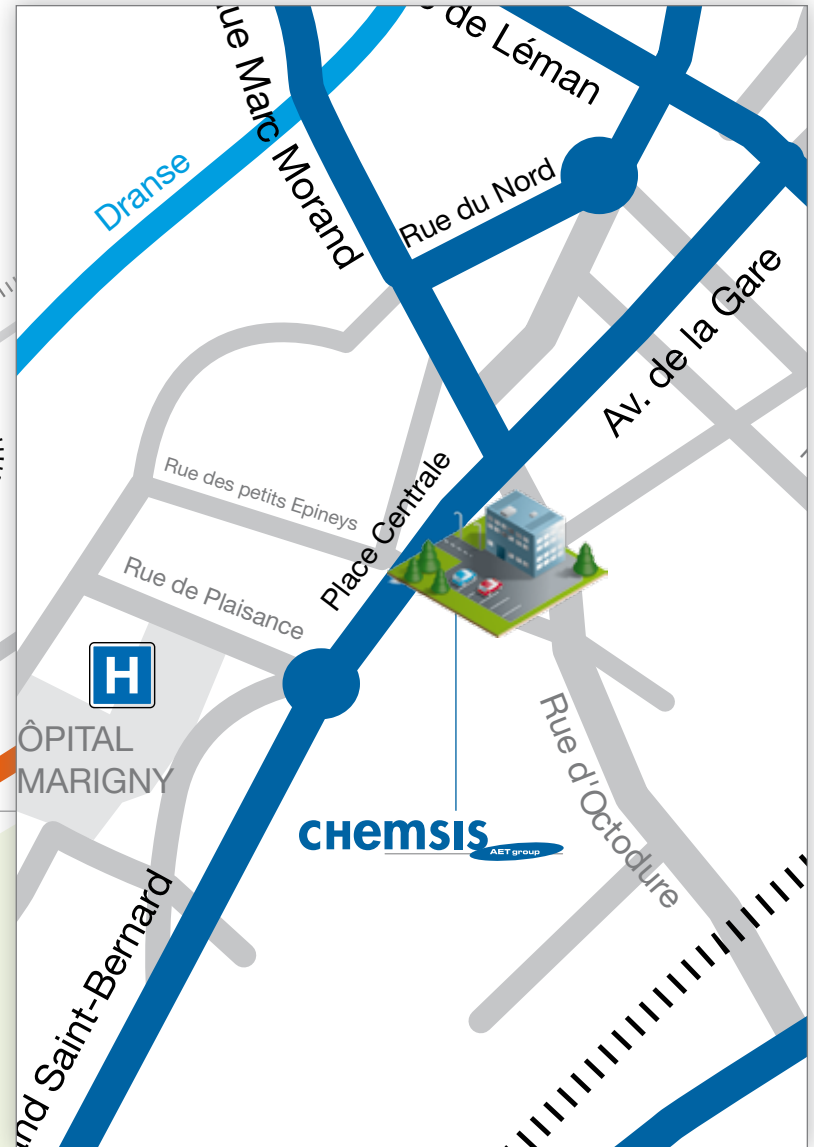

CHEMSIS

Place Centrale, 9b-11
CH-1920 MARTIGNY
SUISSE

Tel. : +41 (0)27 723 12 25
Fax : +41 (0)27 723 12 22

Les bureaux se situent à l'angle de la Place Centrale, du côté du Grand Saint Bernard.

Offices are located at the corner of Place Centrale and Grand Saint Bernard Avenue.