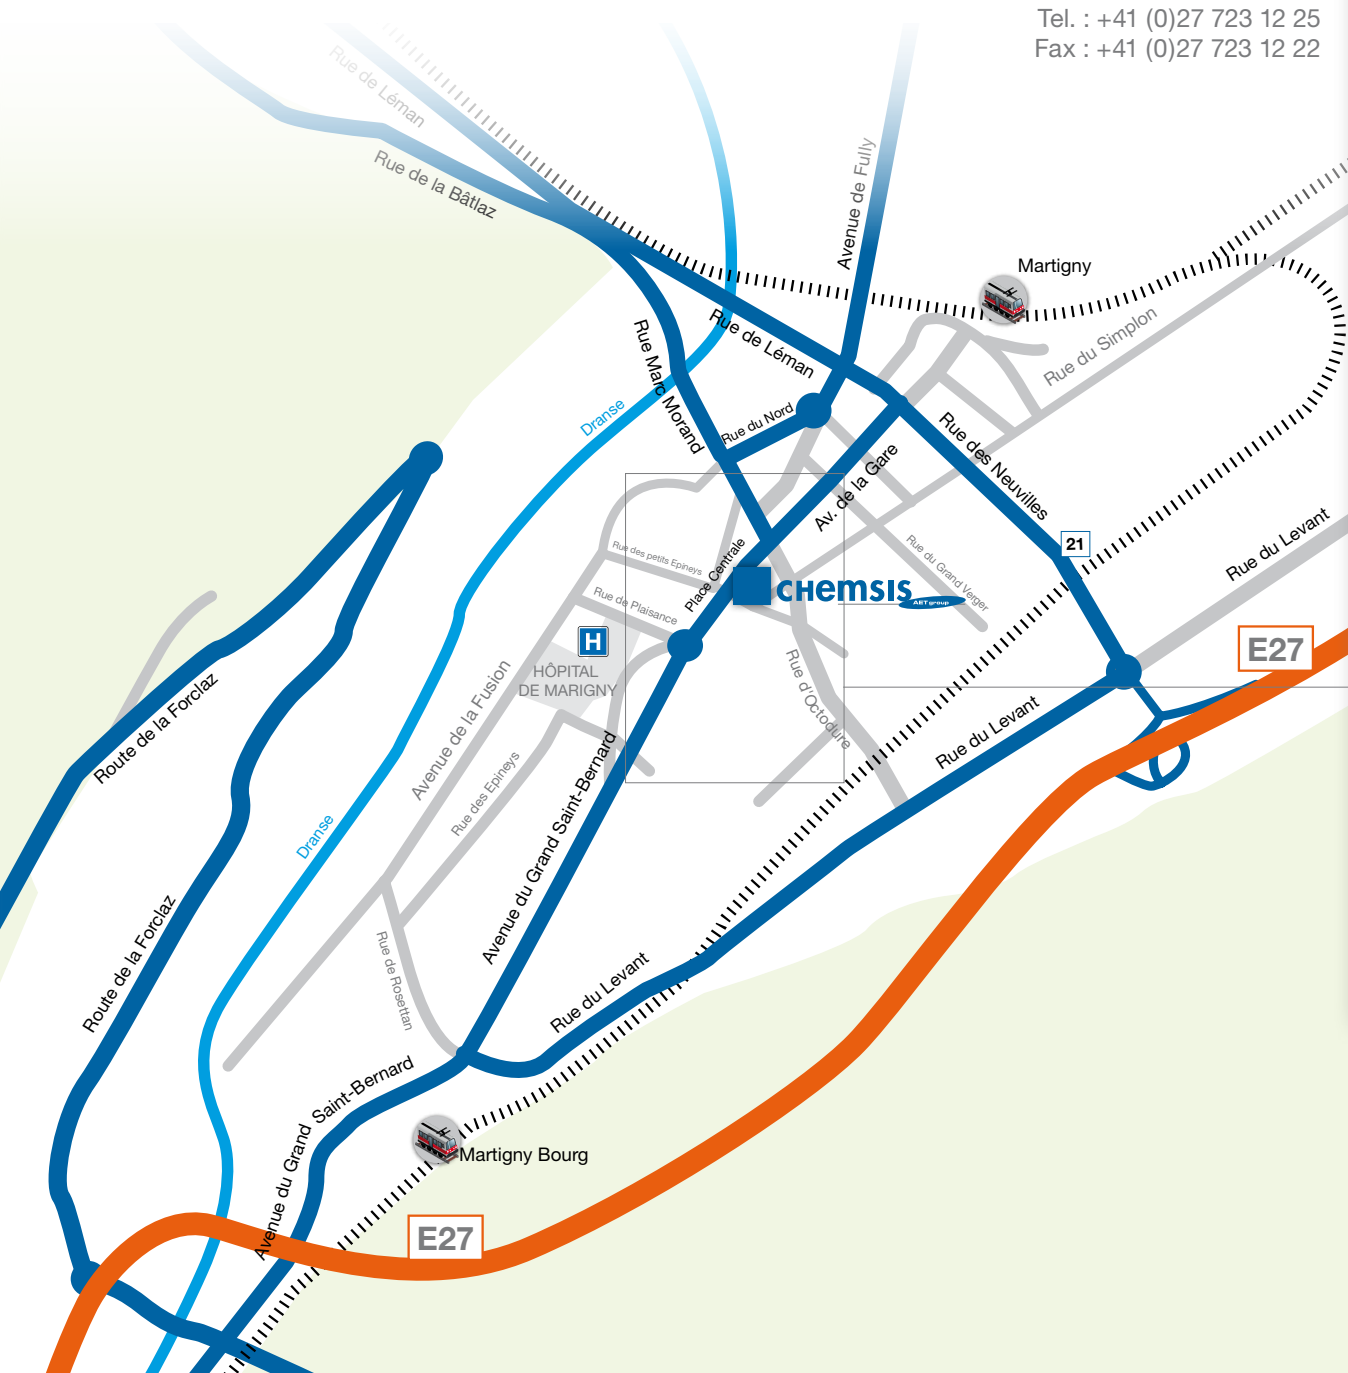

CHEMSIS

Place Centrale, 9b-11
CH-1920 MARTIGNY
SUISSE

Tel. : +41 (0)27 723 12 25
Fax : +41 (0)27 723 12 22

Les bureaux se situent à l'angle de la Place Centrale, du côté du Grand Saint Bernard.

Offices are located at the corner of Place Centrale and Grand Saint Bernard Avenue.